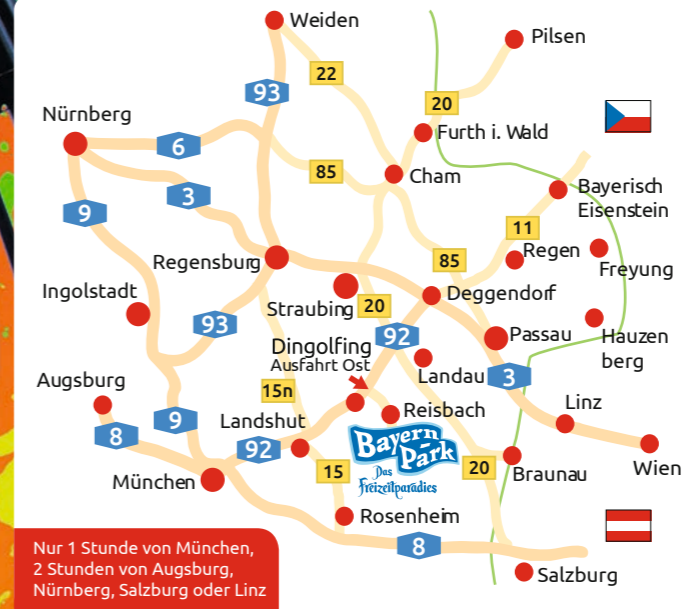

VOLTRUM

109 METER
FREIFALLTURM

483 METER
AM LIMIT

RASANTE
ÜBERSCHLÄGE

FREISCHÜTZ

Extremster Launch-Coaster Deutschlands

DEIN
ADRENALINKICK
@BAYERNPARK

Wichtige Informationen

Alle Infos zu eurer Besuchsplanung, Eintrittspreise, tagesaktuelle Öffnungszeiten, Events und eventuelle Sonderregelungen aufgrund von COVID-19 findet ihr unter www.bayern-park.de.

Bitte unbedingt beachten: Je nach aktueller Verordnung ist ein Eintritt unter Umständen nur mit vorab gekauften tagesgebundenen Onlinetickets möglich.

- Im Eintrittspreis sind alle Attraktionen und Shows enthalten. (außer Rodelbahnen)
- 4.000 kostenlose Parkplätze für PKWs, Busse, Wohnmobile und sonstige Fahrzeuge.
- Kinder unter 14 Jahre dürfen den Park nur mit einer Aufsichtsperson über 18 Jahre besuchen.

Hunde, ob groß oder klein, dürfen auch an der Leine nicht in den Park mitgenommen werden.

Besuchen Sie unsere Partnerwebsite www.freizeitparks-bayern.de.
Alle Angaben ohne Gewähr. © Bayern-Park 2021

Bayern-Park
Freizeitparadies GmbH
Fellbach 1
D-94419 Reischbach
Telefon: +49-(0)8734-92980
E-Mail: info@bayern-park.de
www.bayern-park.de